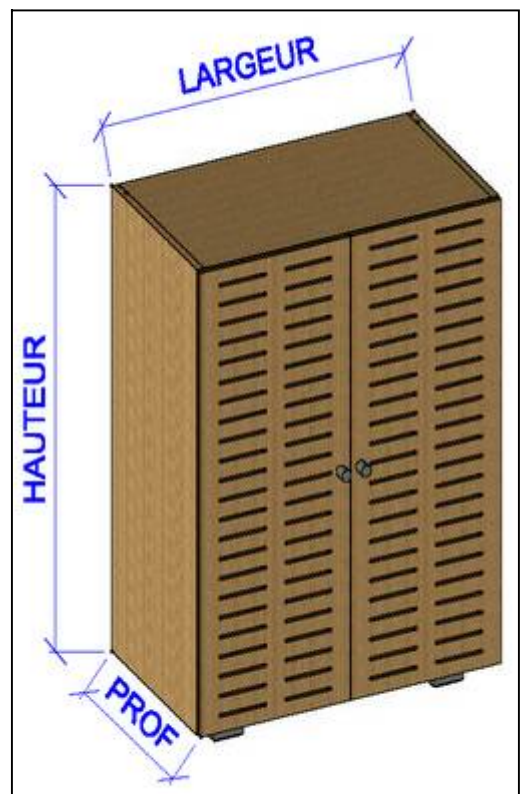

BESSIERE

Mobilier Acoustique « SILENCIO »

- *Caractéristiques Techniques*

- *Structure: Mélaminé 16mm*

*Portes ép. 16mm, voile acoustique noir,
perforations oblongues ou rondes.*

*Piètement Hêtre massif hauteur 50mm, gris
aluminium.*

Dos :

- *Panneaux épaisseur 3mm, avec
  perforations oblongues ou rondes.*
- *Laine de roche 30mm*

Profondeur:

- *armoire portes battantes 467mm*
- *armoire portes coulissantes 500mm*

Livré démonté

Formats :

*L80 * H100, L120 * H100, L80 * H170,
L120 * H170, L80 * H198, L120 * H198*

4, chemin Beauchet- MERE-78490
Tél.: 01 34 86 07 88-Fax: 01 34 86 85 66

www.bessiere-sarl.com

SARL au capital de 50 000€- RC Versailles B488169608

Siret : 488 169 608 00012 - APE 361C

TVAI: FR 488169608

Votre correspondant : **Patrick BARRIL** Tél.: **06 29 81 06 88** Courriel: **p.barril@orange.fr**