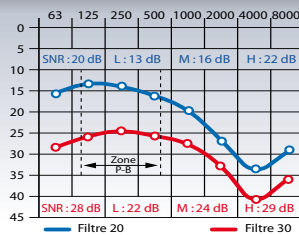

Courbe caractéristique des antibruit Moderato® pente régulée à 2 dB par octave.

earPack

La courbe de réponse acoustique remarquable du filtre breveté Earpro permet l'auto adaptation au bruit. Seul ce filtre atténue efficacement les bruits graves ambiants ou brouhaha, redonne de l'audition sur les fréquences conversationnelles et coupe radicalement les bruits aigus traumatisants.

Earpro® 20/30 Compact

Earpro® 20/30 Ultra-compact

NOUVEAU

Earpro® Fly

Le rééquilibrage progressif des pressions de votre oreille interne vous permettra de mettre fin à vos désagréments, finis les vertiges et bourdonnements liés aux changements rapides des pressions d'air dans vos oreilles, dorénavant vous pourrez voyager en tout confort, sans les inconvénients liés au transport.