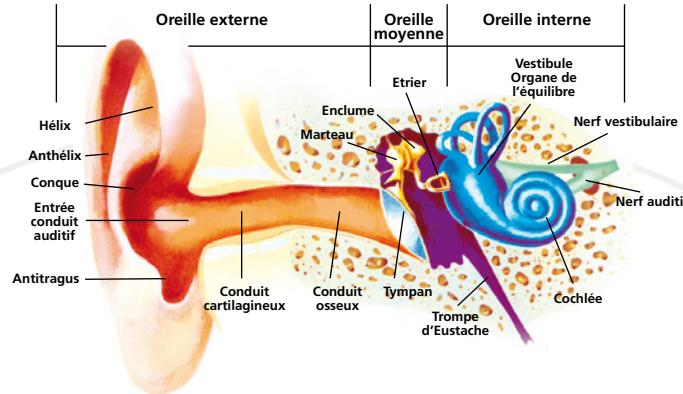

BlueNight

Embouts sommeil, pour s'endormir au calme.

EarMusic

Jack stéréo 3,5 mm

EarMusic Ultra Compact pour la scène.

EarMusic Compact pour le studio.

Option d'écoute musicale et de retour de scène. Ecouteur haute qualité clipsable sur les adaptateurs sur mesure Moderato® et Earpro® et connectable sur votre lecteur mp3, ordinateur, console de jeux, etc.

L'organe de l'audition dans la cochlée contient environ 20 000 cellules ciliées qui transmettent les sons au nerf auditif. Si ces cellules vibrent trop fort elles risquent de se détruire et l'audition baisse irrémédiablement.