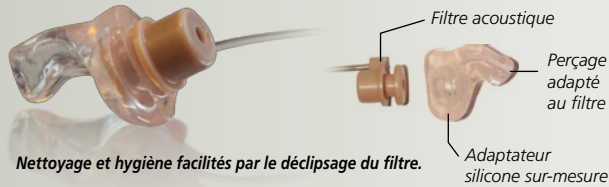

Votre professionnel de l'audition

RCS Rouen 447 951 872 - 11/2009 - (2991) www.ouieprotection.fr

musiPack

earPack

sportPack

musiPack

La protection antibruit pour musicien de dernière génération, avec son filtre de réponse plate régulé à 2dB par octave, les sons gardent leurs clartés, vous prendrez plaisir à jouer tout en étant protégé.

Moderato® 15/25 Compact

Moderato® 15/25 Ultra-compact

NOUVEAU

Moderato® 15/25 version Ai

Avec sa protection double filtre, l'option Ai permet d'écrêter les pics impulsifs tels que les coups de cymbale à plus de 135 dB(C). En effet, le filtre Ai réagit dès que celui-ci est soumis à un son bref et fort, il va alors bloquer la vélocité des molécules d'air responsable de la propagation des sons, bloquant ainsi ce vecteur de transmission.

Courbe caractéristique des antibruit Moderato® pente régulée à 2 dB par octave.

earPack

La courbe de réponse acoustique remarquable du filtre breveté Earpro permet l'auto adaptation au bruit. Seul ce filtre atténue efficacement les bruits graves ambiants ou brouhaha, redonne de l'audition sur les fréquences conversationnelles et coupe radicalement les bruits aigus traumatisants.

Earpro® 20/30 Compact

Earpro® 20/30 Ultra-compact

NOUVEAU

Earpro® Fly

Le rééquilibrage progressif des pressions de votre oreille interne vous permettra de mettre fin à vos désagréments, finis les vertiges et bourdonnements liés aux changements rapides des pressions d'air dans vos oreilles, dorénavant vous pourrez voyager en tout confort, sans les inconvénients liés au transport.