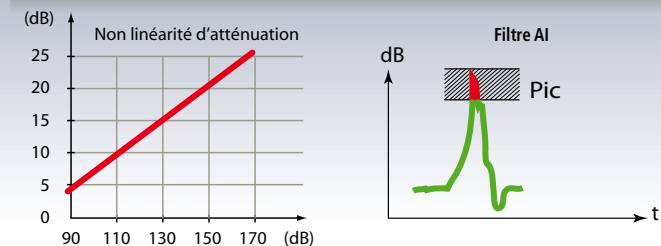

Earpro® Army

Earpro® Spécial Police

NOUVEAU

Earpro® Sport

Vous aimez l'automobile ? La moto ? Adepte des sensations fortes ? L'EarPro Sport assure un maintien parfait dans votre oreille et vous apportera la protection auditive requise, même dans les situations les plus difficiles. Cet anti-bruit corrigera les sons désagréables et vous permettra de profiter pleinement de votre passion.

Atténuation du filtre Ai en fonction des bruits impulsifs.

Ecrêtage des bruits forts et impulsifs.