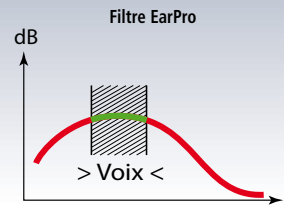

Courbe caractéristique des antibruit Moderato® pente régulée à 2 dB par octave.

earPack

La courbe de réponse acoustique remarquable du filtre breveté Earpro permet l'auto adaptation au bruit. Seul ce filtre atténue efficacement les bruits graves ambiants ou brouhaha, redonne de l'audition sur les fréquences conversationnelles et coupe radicalement les bruits aigus traumatisants.

Earpro® 20/30 Compact

Earpro® 20/30 Ultra-compact

NOUVEAU

Earpro® Fly

Le rééquilibrage progressif des pressions de votre oreille interne vous permettra de mettre fin à vos désagréments, finis les vertiges et bourdonnements liés aux changements rapides des pressions d'air dans vos oreilles, dorénavant vous pourrez voyager en tout confort, sans les inconvénients liés au transport.

Courbe caractéristique des antibruit Earpro® zone "passe bande".

Emergence de la voix dans le bruit.

sportPack

Dernier né des laboratoires Auditech, Le sportpack vous permettra d'exercer vos activités sportives dans le confort et en toute sécurité.