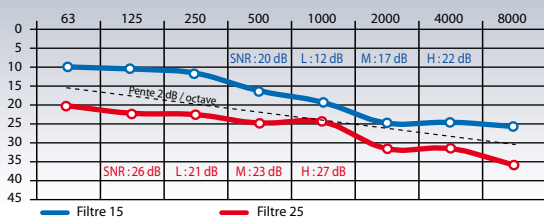

Moderato® 15/25 Compact

Moderato® 15/25 Ultra-compact

NOUVEAU

Moderato® 15/25 version Ai

Avec sa protection double filtre, l'option Ai permet d'écrêter les pics impulsifs tels que les coups de cymbale à plus de 135 dB(C). En effet, le filtre Ai réagit dès que celui-ci est soumis à un son bref et fort, il va alors bloquer la vélocité des molécules d'air responsable de la propagation des sons, bloquant ainsi ce vecteur de transmission.

Courbe caractéristique des antibruit Moderato® pente régulée à 2 dB par octave.

earPack

La courbe de réponse acoustique remarquable du filtre breveté Earpro permet l'auto adaptation au bruit. Seul ce filtre atténue efficacement les bruits graves ambiants ou brouhaha, redonne de l'audition sur les fréquences conversationnelles et coupe radicalement les bruits aigus traumatisants.