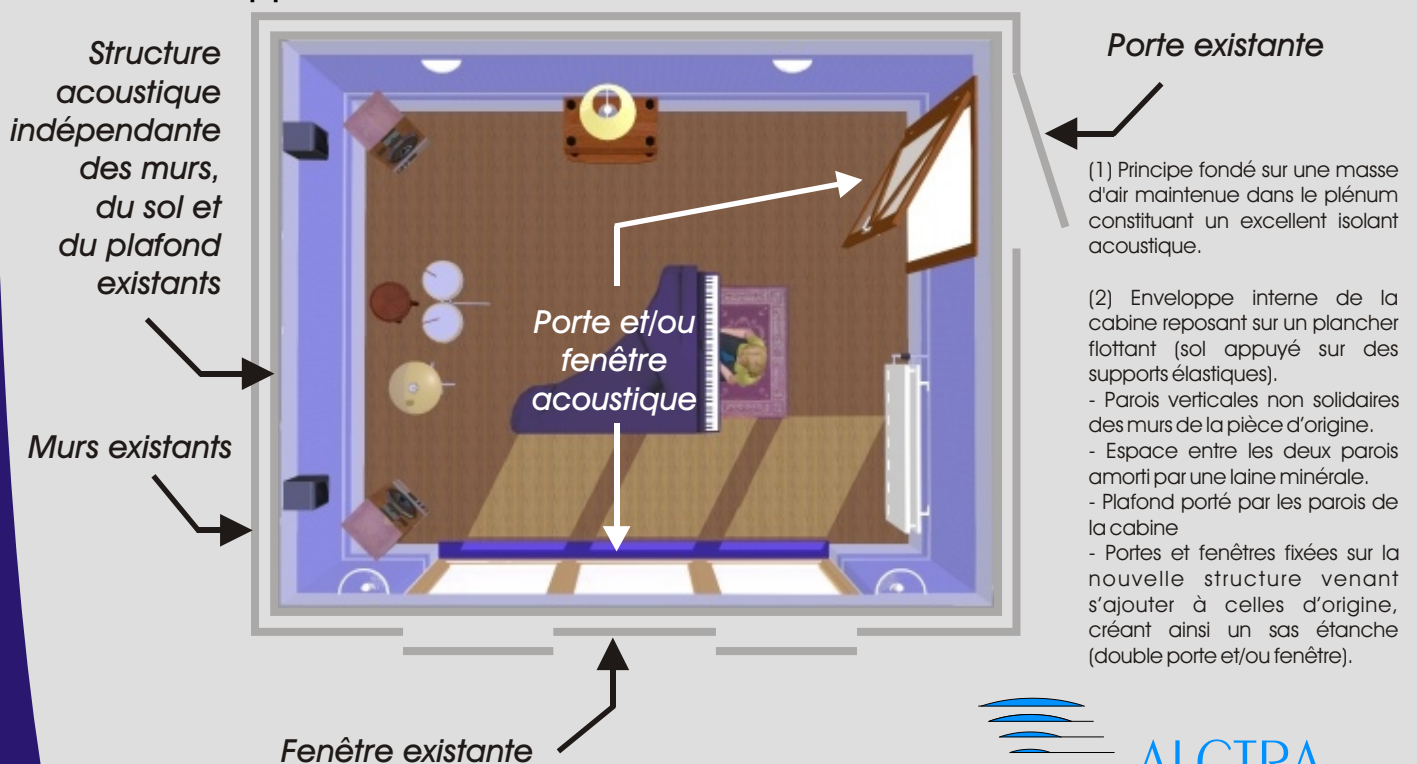

Cabine acoustique Système ESPACE CONCERT

Mots clefs :

Cabine acoustique
Isolation acoustique
hautes performances
Musique à domicile

Depuis plus de 25 ans, dans le cadre de ses prestations en acoustique architecturale, la société **ALCTRA** (Prix Industrie 2001 de la Société Française d'Acoustique) a développé un concept de cabine acoustique - le système ESPACE CONCERT - conçu spécialement pour la pratique de la musique à domicile, en toute tranquillité.

Il s'agit d'une structure modulaire, conçue sur le principe d'un système "masse ressort masse" également appelé "boîte dans la boîte", assurant de hautes performances en terme d'isolation acoustique⁽¹⁾. Elle est autoportée et, de ce fait, complètement désolidarisée de la pièce d'origine⁽²⁾. La structure isolante s'adapte à toute pièce existante, respectant la géométrie, les ouvertures et la fonctionnalité de la maison ou de l'appartement.

Témoignages d'utilisateurs de systèmes ESPACE CONCERT

Le pianiste Pascal GALLET

Peut-on " vivre " dans le nouveau volume ?

La réalisation est une pièce dans une pièce, avec ses fenêtres, ses portes et sa géométrie normale. La pièce d'origine est forcément rétrécie de quelques centimètres pour loger les structures d'isolation.

système ESPACE CONCERT ?

La pratique musicale exige des conditions d'écoute optimales, elles sont parfaitement possibles à l'intérieur du nouveau volume.

Quelle a été la durée de réalisation ?

Environ une semaine.